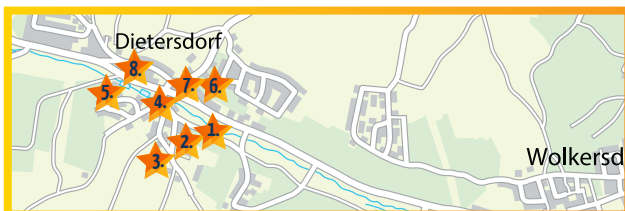

Krippen in den Kirchen: Durch Gottesdienste und Konzerte sind diese nicht immer zugänglich!

KRIPPEN IN DEN KIRCHEN IN SCHWABACH

- Stadtkirche · Martin Luther Platz (tägl. 9 – 18 Uhr)
- Spitalkirche · Am Spitalberg 1 (tägl. 9 – 18 Uhr) (mehrere Krippen)
- Evangelische Kirche St. Matthäus/Eichwasen
Wilhelm-Dümmler-Straße 116 c
- Evangelische Kirche St. Lukas/Penzendorf · Dr.-Ehlen-Straße 33
(an den Adventswochenenden & ab Heilig Abend bis 06.01. von 10 – 18 Uhr)
- Evangelische Kirche · Unterreichenbach (tägl. 9 – 17 Uhr)
- Katholische Kirche St. Sebald · Ludwigstr. 17 (tägl. 8 – 16.30 Uhr)
- Katholische Kirche St. Peter und Paul · Werkvolkstr. 16 (tägl. 8 – 18 Uhr)

KRIPPEN IN DEN KIRCHEN UM SCHWABACH

- St. Bartholmäuskirche · Dorfstraße 28, Gustenfelden
(in der Adventszeit tägl. 9 – 17 Uhr)
- St. Georgskirche · Hengdorfer Straße 14, Regelsbach
(in der Adventszeit tägl. 9 – 18 Uhr)
- Georgskirche · Kirchenweg 5, Kammerstein (tägl. 9 – 19 Uhr)
- Bartholmäuskirche · Nördlinger Straße 10, Barthelmesaurach
(Mo – Fr 10 – 18 Uhr · Sa/So 8.30 – 18 Uhr)
- St. Nikolauskirche · Brunnenweg 5, 91189 Kottensdorf (tägl. 8 – 18 Uhr)
- St. Emmeram · Pfarrgasse 2, 91189 Rohr (tägl. 9 – 17 Uhr)

KRIPPEN IN DIETERSDORF

1. Familie Schlegl · Kirchenberg 3
2. Georgskirche (tagsüber geöffnet) · Kirchenberg 5
3. Metzgerei Götz (im Hof) · Kirchenberg 6
4. Gemeindehaus · Oberbaimbacher Weg 7
5. Am Dorfweiher · Oberbaimbacher Weg
6. Pfarramt · Alte Dietersdorfer Straße 2
7. Familie Bierlein · Rosa-Mihalka-Platz 3
8. Familie Scheuerpflug · Alte Dietersdorfer Str. 26

SCHWABACHER KRIPPENWEG STADT & LAND

vom 01.12.2023 bis 06.01.2024

Im Jahr 2013 wurde der Schwabacher Krippenweg erstmals als Gemeinschaftsprojekt der Arbeitsgemeinschaft Christlicher Kirchen Schwabach in Zusammenarbeit mit der Stadtheimatspflegerin und der Werbe- und Stadtgemeinschaft Schwabach e.V. durchgeführt.